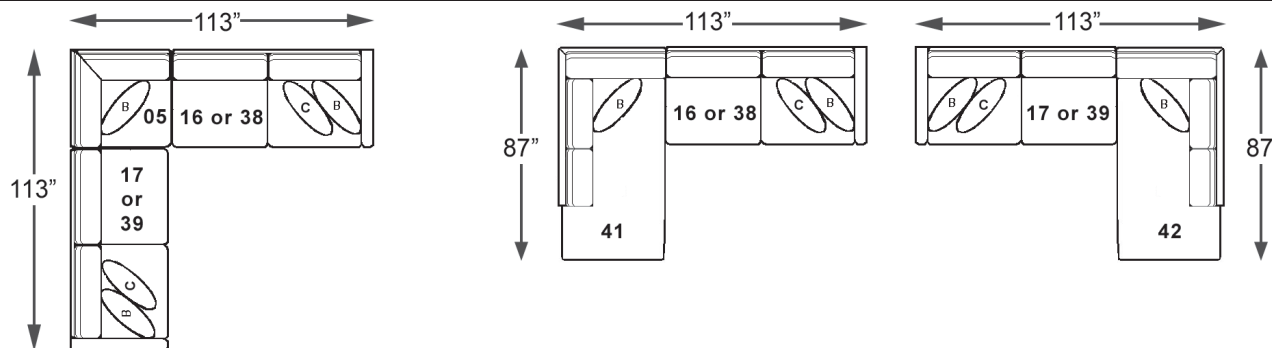

2068-39  
LHF Queen Bed Sofa  
VGF Divan-lit queen  
(bras gauche)

L-74" D-39" H-34"

2068-41  
LHF Corner Chaise  
VDF Chaise Coin  
(bras gauche)

L-39" D-87" H-34"

2068-42  
RHF Corner Chaise  
VDF Chaise Coin  
(bras droit)

L-39" D-87" H-34"

2068-45  
Chair and a Half  
Fauteuil une place et demi

L-51" D-39" H-34"

2068-61  
Queen Bed  
Divan-lit queen

L-77" D-39" H-34"

2068-64  
Twin Bed  
Canapé-lit double

L-51" D-39" H-34"

**CREATE YOUR OWN ROOM ARRANGEMENTS • AGENCEZ VOTRE MOBILIER À VOTRE GUISE**